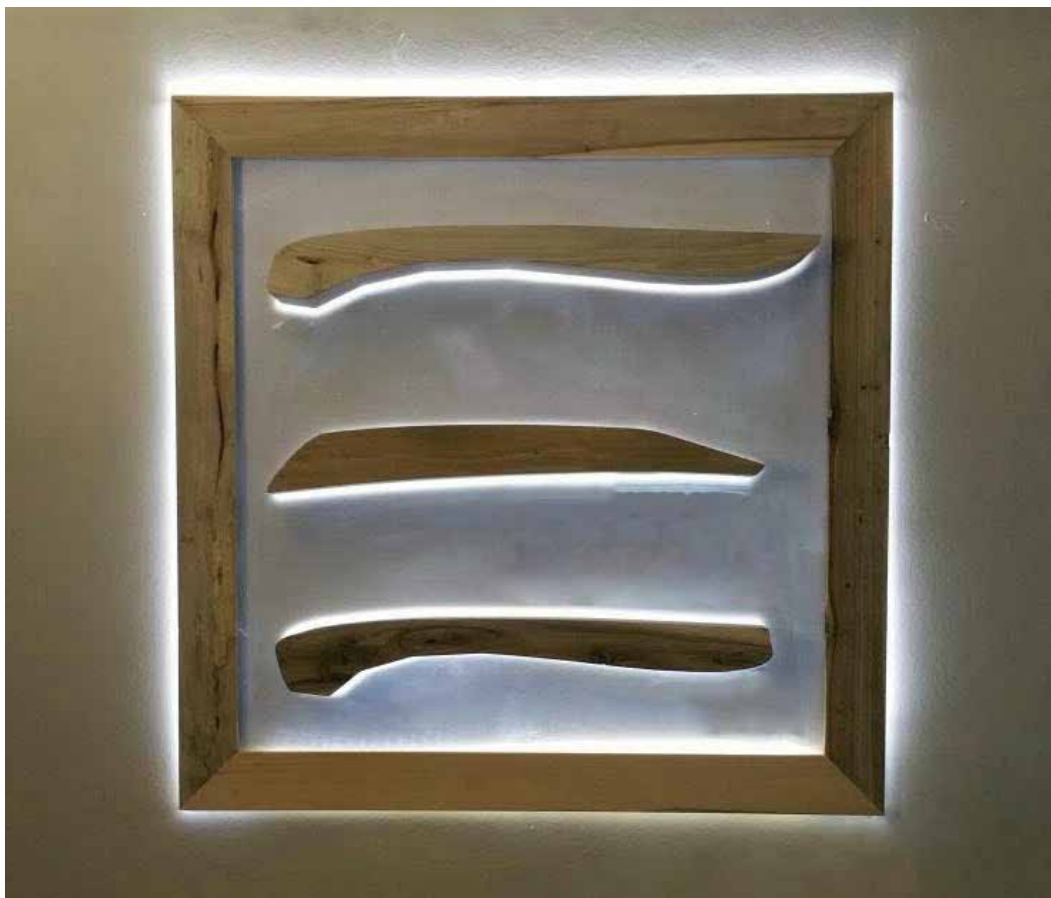

“Per dare luce e risaltare la tua vetrina”

Caratteristiche

Base in legno

Plexiglass nero illuminato

PIEDISTALLO GOCCIA EXPO

**“Dalla Passione nasce una
goccia di crema... che nelle
mani dell’Estetista diventa
un oceano di Amore...
quell’amore per te stessa si
trasforma in Fascino.”**

Caratteristiche

Poster istituzionale goccia 70x100

Piedistallo da terra con base in legno

Cornice in alluminio

PIEDISTALLO VISO EXPO

**“Il fascino di una donna può
valere 1000 parole...
il lavoro della sua estetista
può lasciarti senza”**

Caratteristiche

Poster istituzionale viso 70x100

Piedistallo da terra con base in legno

Cornice in alluminio

QUADRO VETRINA MAXI LOGO

“Per dare luce e risaltare la tua vetrina”

Caratteristiche

Quadro maxi logo Beatech in legno 90x90 cm

Vetrina illuminata

3 linee Beatech come mensole

PLANNING CUORE

**“Solo il meglio sulla tua pelle...
solo il meglio per i tuoi appuntamenti”**

Caratteristiche

Misure 21x30

Agenda con immagine istituzionale cuore